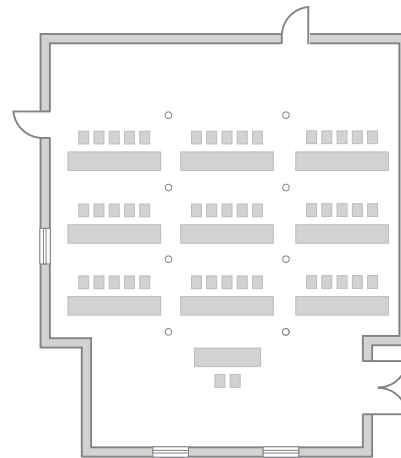

PFERDESTALL

U-FORM bis zu 25 Personen

PARLAMENTARISCH bis zu 55 Personen

FISCHGRÄTE bis zu 55 Personen

ARBEITSINSELN bis zu 80 Personen

KINOBESTUHLUNG bis zu 90 Personen