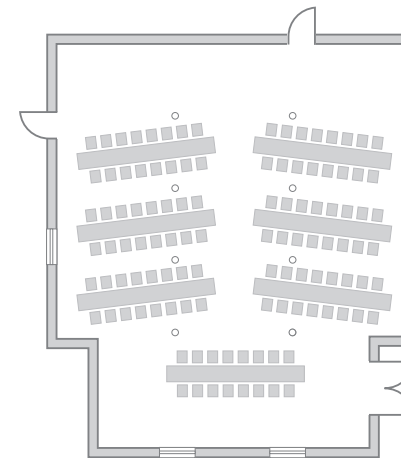

PFERDESTALL

U-FORM bis zu 25 Personen

PARLAMENTARISCH bis zu 55 Personen

FISCHGRÄTE bis zu 55 Personen

ARBEITSINSELN bis zu 80 Personen

KINOBESTUHLUNG bis zu 90 Personen