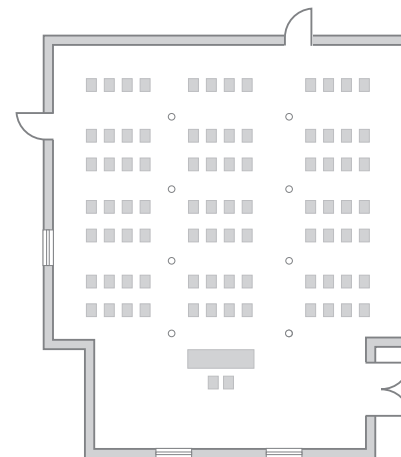

PFERDESTALL

U-FORM bis zu 25 Personen

PARLAMENTARISCH bis zu 55 Personen

FISCHGRÄTE bis zu 55 Personen

ARBEITSINSELN bis zu 80 Personen

KINOBESTUHLUNG bis zu 90 Personen