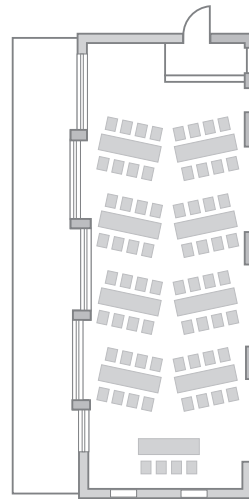

REMISE

U-FORM bis zu 60 Personen

EMPFANG bis zu 180 Personen

BLOCK-FORM bis zu 65 Personen

TAFELN bis zu 140 Personen

FISCHGRÄTE bis zu 104 Personen

8ER-BLÖCKE bis zu 104 Personen