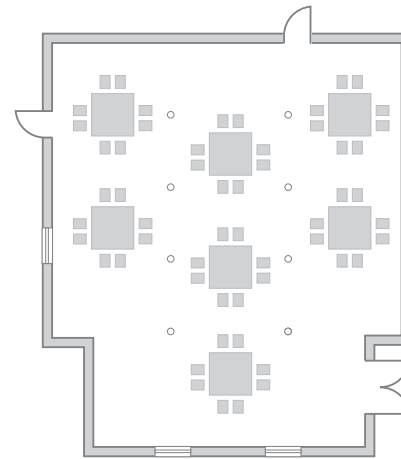

PFERDESTALL

U-FORM bis zu 25 Personen

8ER-BLÖCKE bis zu 60 Personen

FISCHGRÄTE bis zu 55 Personen

TAFELN bis zu 60 Personen