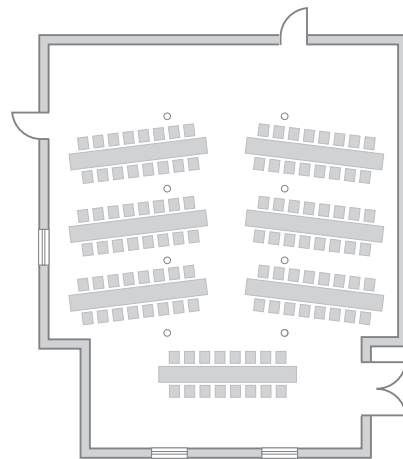

PFERDESTALL

U-FORM bis zu 25 Personen

8ER-BLÖCKE bis zu 60 Personen

FISCHGRÄTE bis zu 55 Personen

TAFELN bis zu 60 Personen