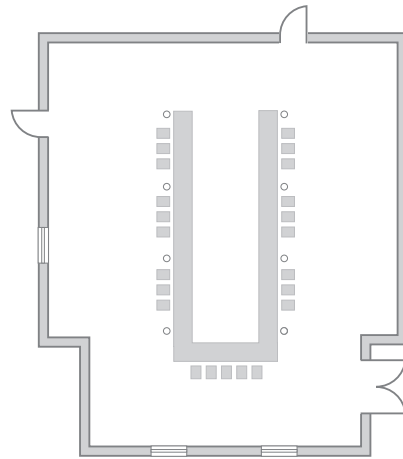

PFERDESTALL

U-FORM bis zu 25 Personen

8ER-BLÖCKE bis zu 60 Personen

FISCHGRÄTE bis zu 55 Personen

TAFELN bis zu 60 Personen