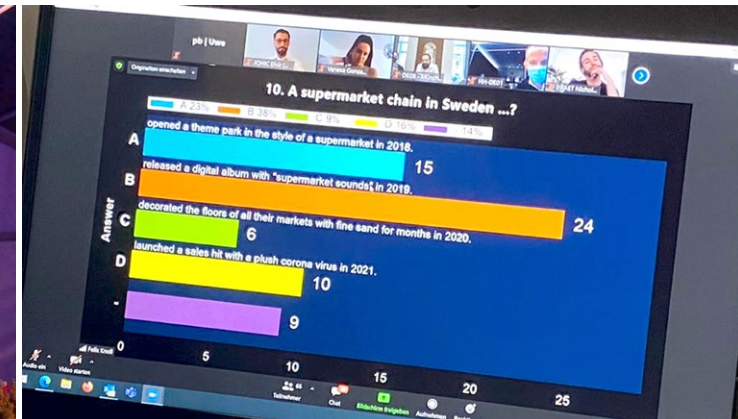

TEAM-BUILDING RUND UM DIE BURG REICHENSTEIN

TEAM-QUIZSHOW

Unsere *Team-Quizshow* ist ein aktionsreiches Programm im Stil der großen Samstagabend-Fernsehklassiker. Gespielt werden kann fast überall – im Restaurant, im Tagungsraum, im Kapelleninnenhof oder in einem der vielen historischen Räume der Burg. Jeder Tisch bildet ein Team und die Antworten werden per Buzzer bequem vom Platz aus abgegeben. Der Moderator präsentiert spielerische Herausforderungen, angelehnt an Klassiker wie „Wer wird Millionär“, „Dalli Dalli“ oder „Einer wird gewinnen“. Dabei gilt es bei Rätseln wie „Musikquiz“, „Filmstop“, „Wahrheit oder Lüge“ etc. zu punkten.

Viele der Spielideen können durch kundenspezifische Inhalte erweitert werden. So erhält jedes Programm einen individuellen Zuschnitt. Gerne auch abendfüllend in zwei bis drei Blöcken.

Dauer: 60 bis 90 Minuten

Teilnehmer: ab 10 Personen