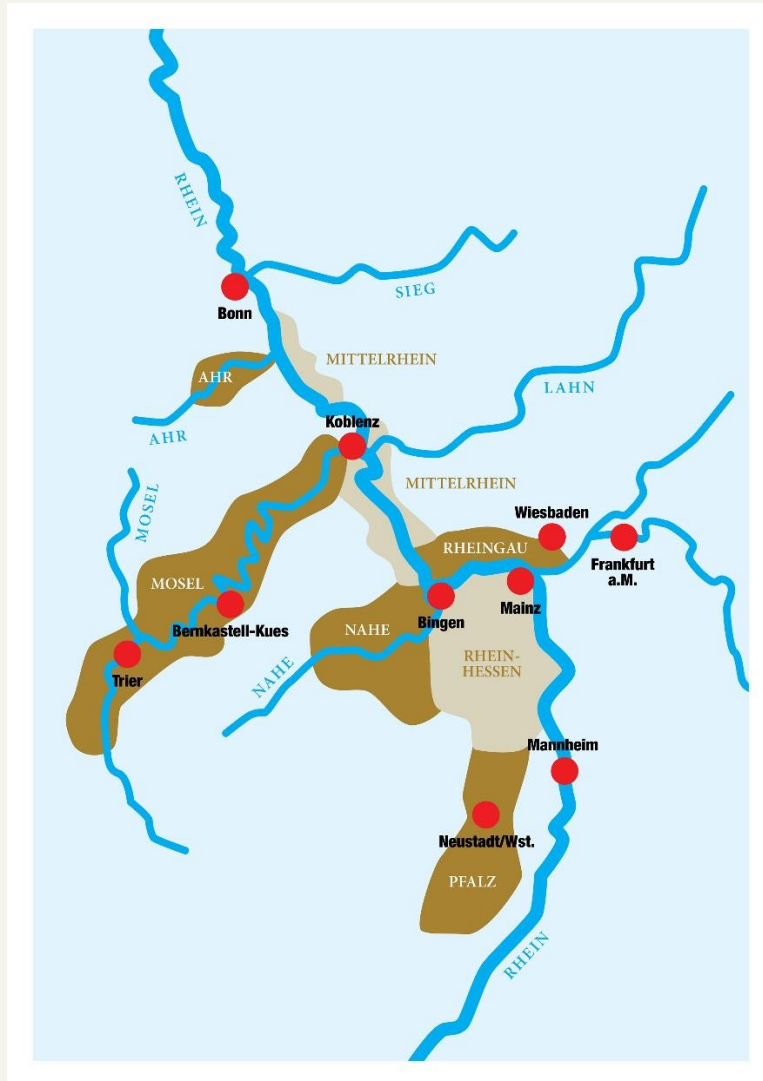

FLASCHENWEINE

MITTELRRHEIN 9-10

NAHE 11-12

RHEINGAU 13-15

RHEINHESSEN 16

PFALZ 17

MOSEL 18

AHR 19