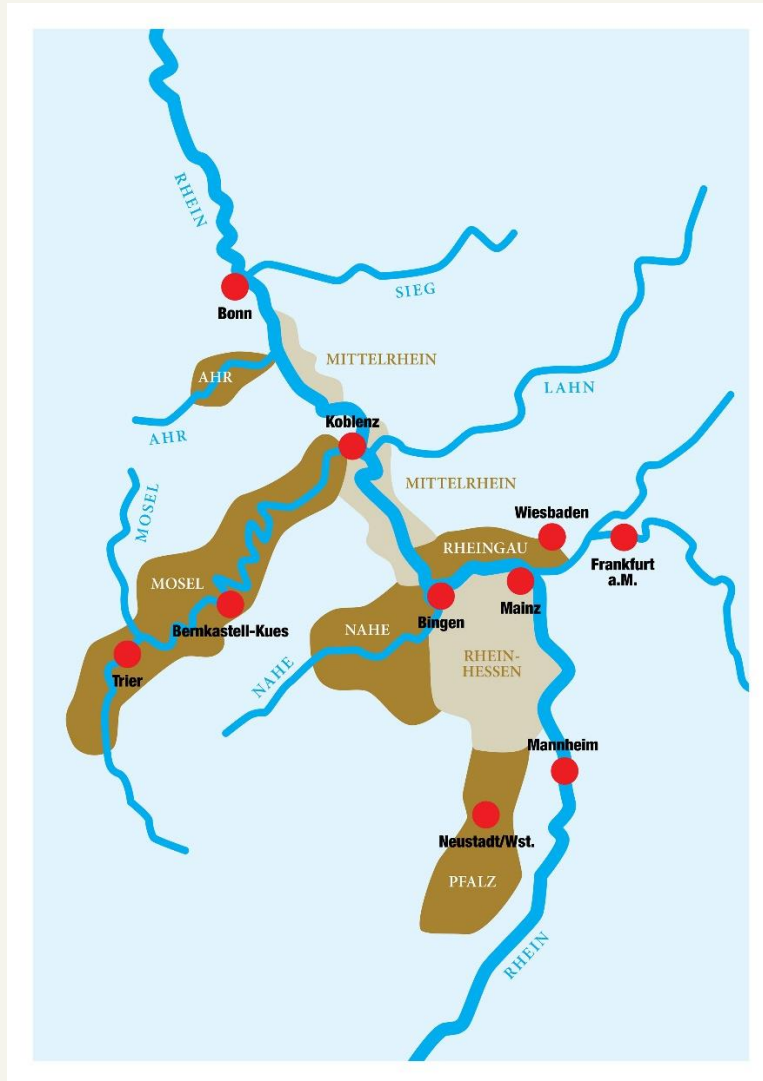

Toni Jost

0,2l // € 9

Aromen von dunklen Beeren

FLASCHENWEINE

MITTELRHEIN 9-10

NAHE 11-12

RHEINGAU 13-15

RHEINHESSEN 16