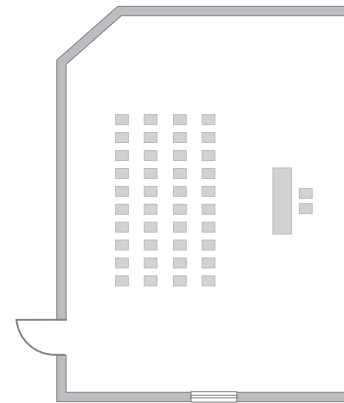

AHNENGALERIE / SPEISESAAL

BLOCK-FORM bis zu 16 Personen

KINOBESTUHLUNG bis zu 40 Personen