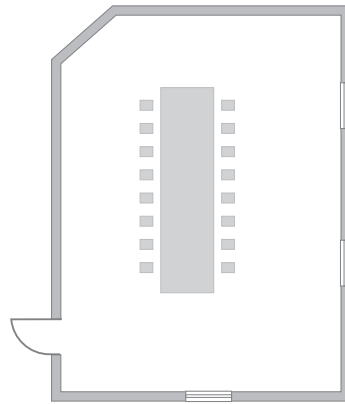

AHNENGALERIE / SPEISESAAL

BLOCK-FORM bis zu 16 Personen

KINOBESTUHLUNG bis zu 40 Personen